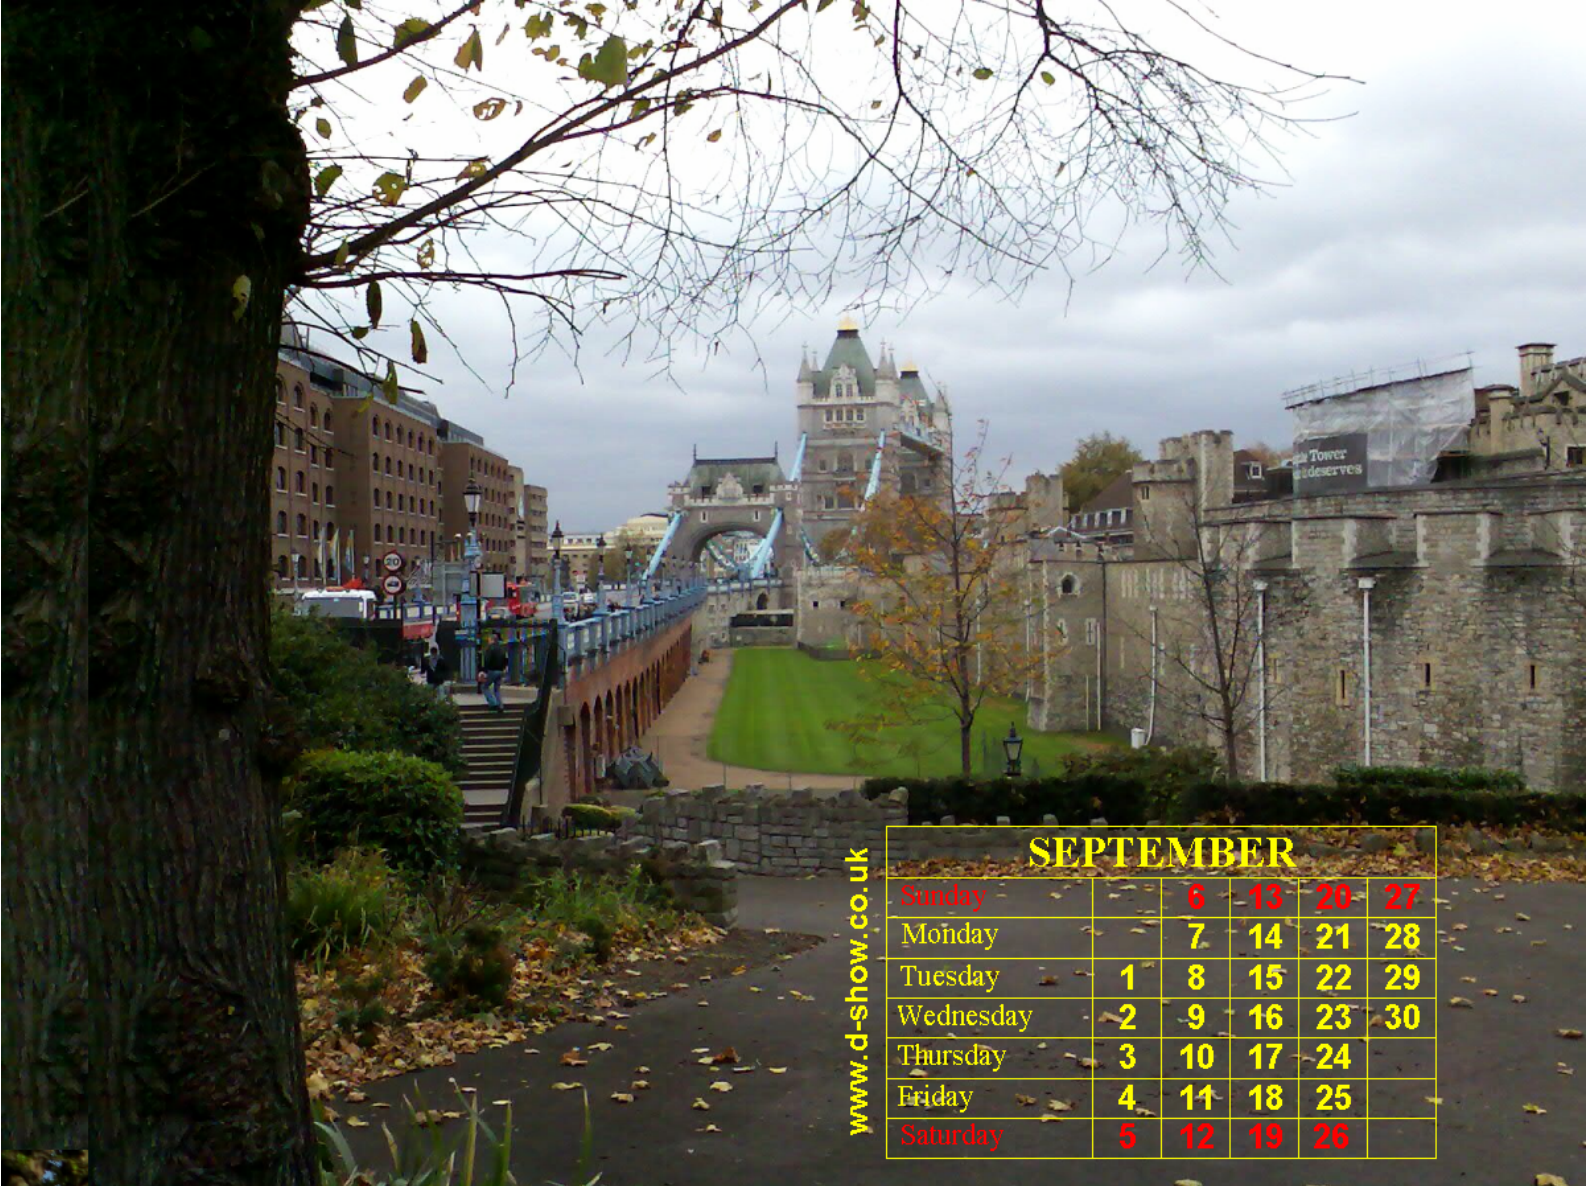

## JUNE

Sunday		<b>7</b>	<b>14</b>	<b>21</b>	<b>28</b>
Monday	<b>1</b>	<b>8</b>	<b>15</b>	<b>22</b>	<b>29</b>
Tuesday	<b>2</b>	<b>9</b>	<b>16</b>	<b>23</b>	<b>30</b>
Wednesday	<b>3</b>	<b>10</b>	<b>17</b>	<b>24</b>	
Thursday	<b>4</b>	<b>11</b>	<b>18</b>	<b>25</b>	
Friday	<b>5</b>	<b>12</b>	<b>19</b>	<b>26</b>	
Saturday	<b>6</b>	<b>13</b>	<b>20</b>	<b>27</b>	

www.d-show.co.uk

**JULY**

Sunday		<b>5</b>	<b>12</b>	<b>19</b>	<b>26</b>
Monday		<b>6</b>	<b>13</b>	<b>20</b>	<b>27</b>
Tuesday		<b>7</b>	<b>14</b>	<b>21</b>	<b>28</b>
Wednesday	<b>1</b>	<b>8</b>	<b>15</b>	<b>22</b>	<b>29</b>
Thursday	<b>2</b>	<b>9</b>	<b>16</b>	<b>23</b>	<b>30</b>
Friday	<b>3</b>	<b>10</b>	<b>17</b>	<b>24</b>	<b>31</b>
Saturday	<b>4</b>	<b>11</b>	<b>18</b>	<b>25</b>	

## AUGUST

Sunday		2	9	16	23	30
Monday		3	10	17	24	31
Tuesday		4	11	18	25	
Wednesday		5	12	19	26	
Thursday		6	13	20	27	
Friday		7	14	21	28	
Saturday	1	8	15	22	29	

www.d-show.co.uk

### SEPTEMBER

Sunday		6	13	20	27
Monday		7	14	21	28
Tuesday	1	8	15	22	29
Wednesday	2	9	16	23	30
Thursday	3	10	17	24	
Friday	4	11	18	25	
Saturday	5	12	19	26	

www.d-show.co.uk